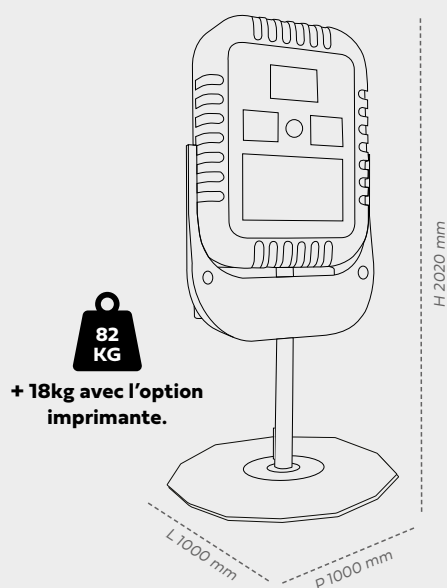

NOMBREUSES OPTIONS DISPONIBLES

- Une **imprimante thermique Mitsubishi** (400 photos 10x15cm)
- Une enceinte JBL haute performance !
- Des **cartes SD** supplémentaires pour enregistrer jusqu'à 18h de vidéo.
- Un **lot de 5 housses** de transport pour déplacer votre borne Maestro d'un événement à l'autre.

Maestro

Vivez l'expérience selfie & karaoké

TECHNIQUES

SPÉCIFICATIONS

- **Appareil photo :** Canon EOS 250D
- **2 écrans tactiles intégrés :** 10,1" et 21,5"
- **Tablette Android 10.1"**
- **PC :** Windows 10, CPU 6cores + 4Go de Ram
- **2 micros sans fil** (piles rechargeables LR06/AA non fournies)
- **Plus de 44 000 chansons disponibles en ligne** (jusqu'à 12000 titres en hors ligne)
- **Connexion internet :** via WiFi ou câble Ethernet (prise RJ45 sur le pied)
- **Carte SD 128Go V30 :** jusqu'à 4h30 d'enregistrement FullHD 50 img/s
- **Sortie son XLR :** adaptateur Jack 6.35 mm fourni.
- **Sortie USB 3** pour transférer les photos/vidéos
- **Eclairage LED**