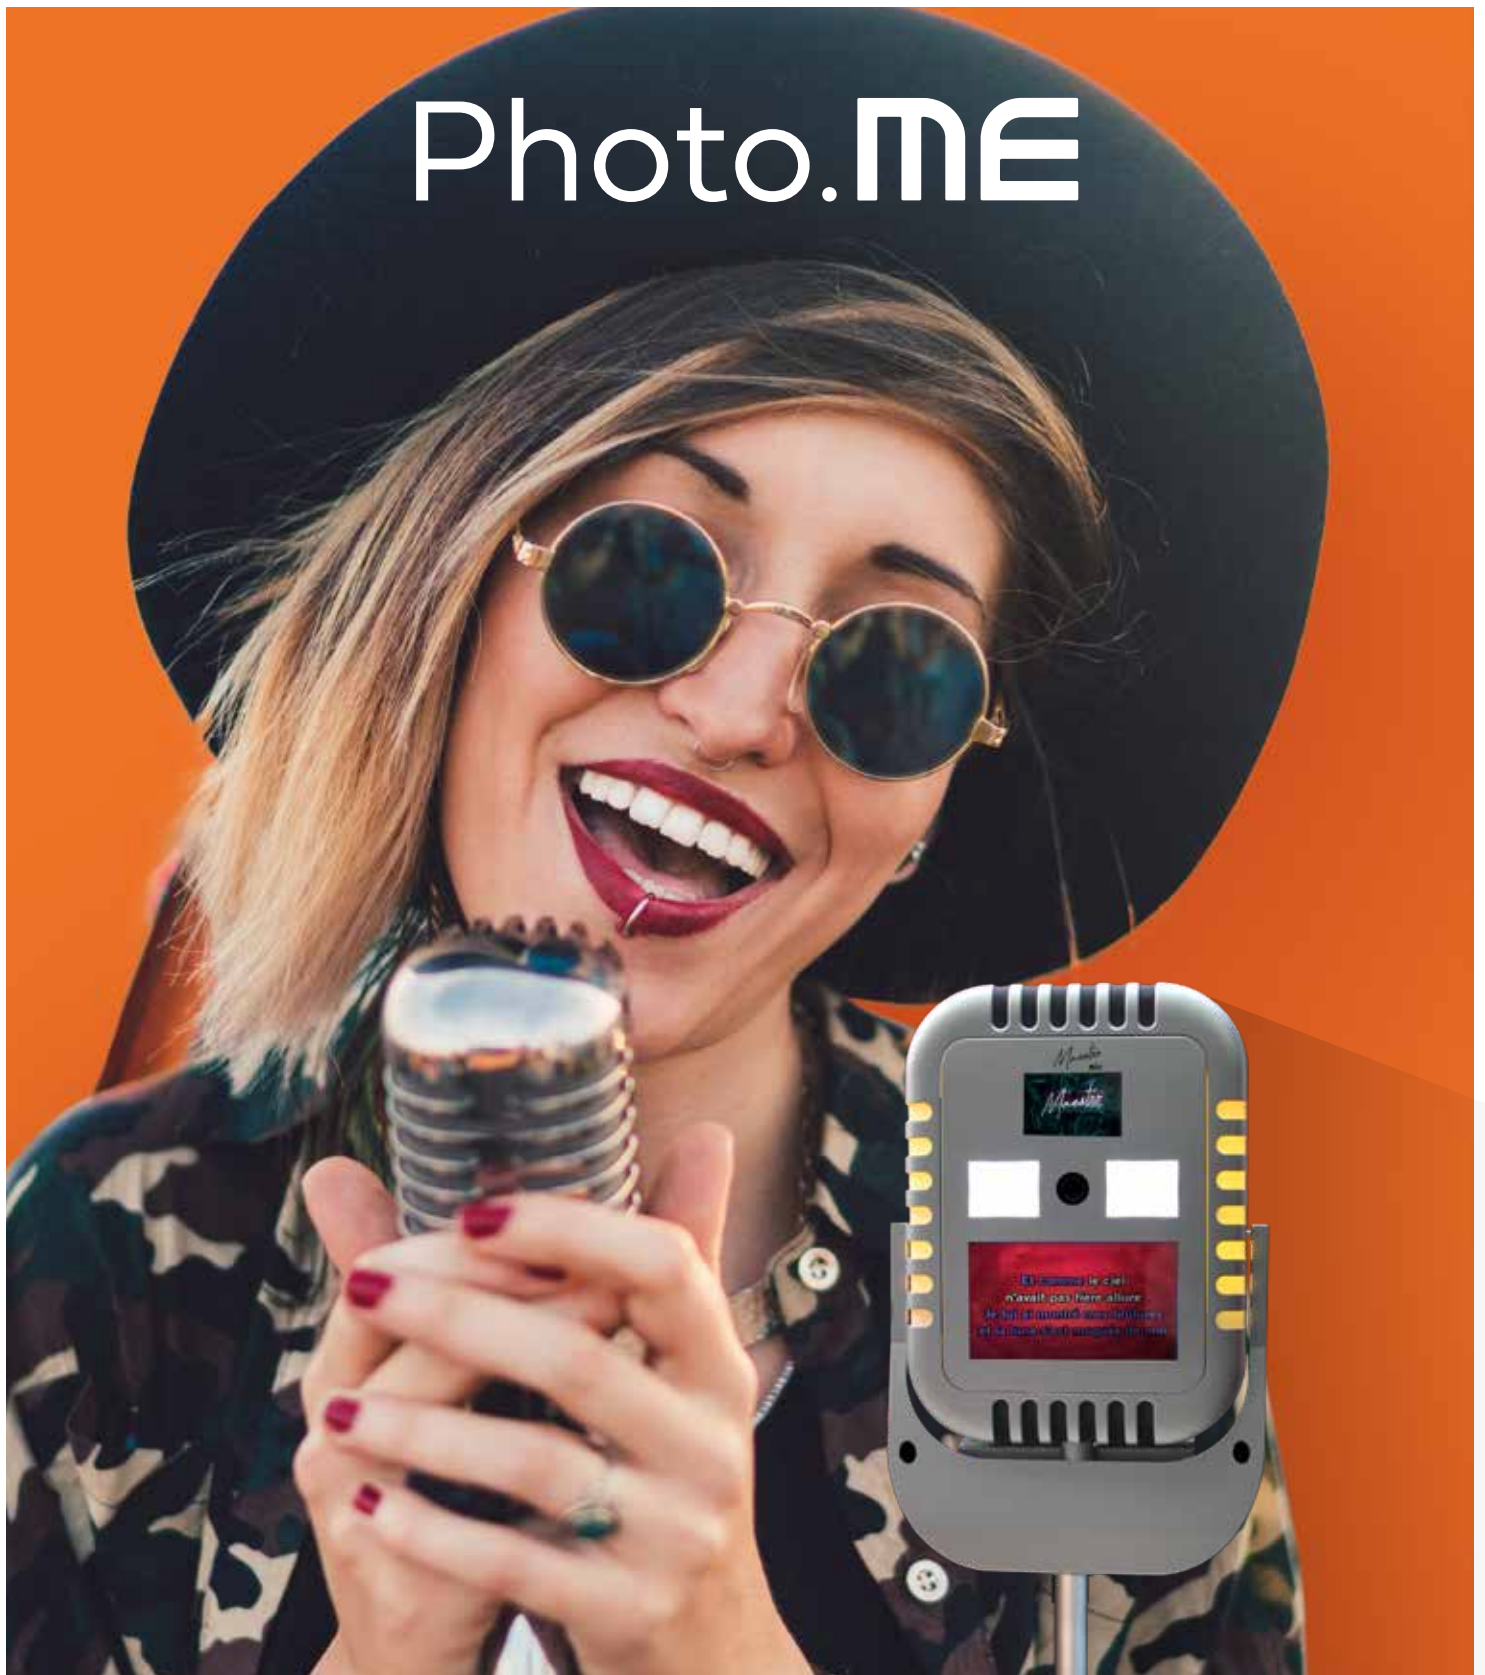

Maestro

Vivez l'expérience selfie & karaoké

Photo.ME

MICROS & TABLETTE INCLUS

ME | GROUP
Making Easy